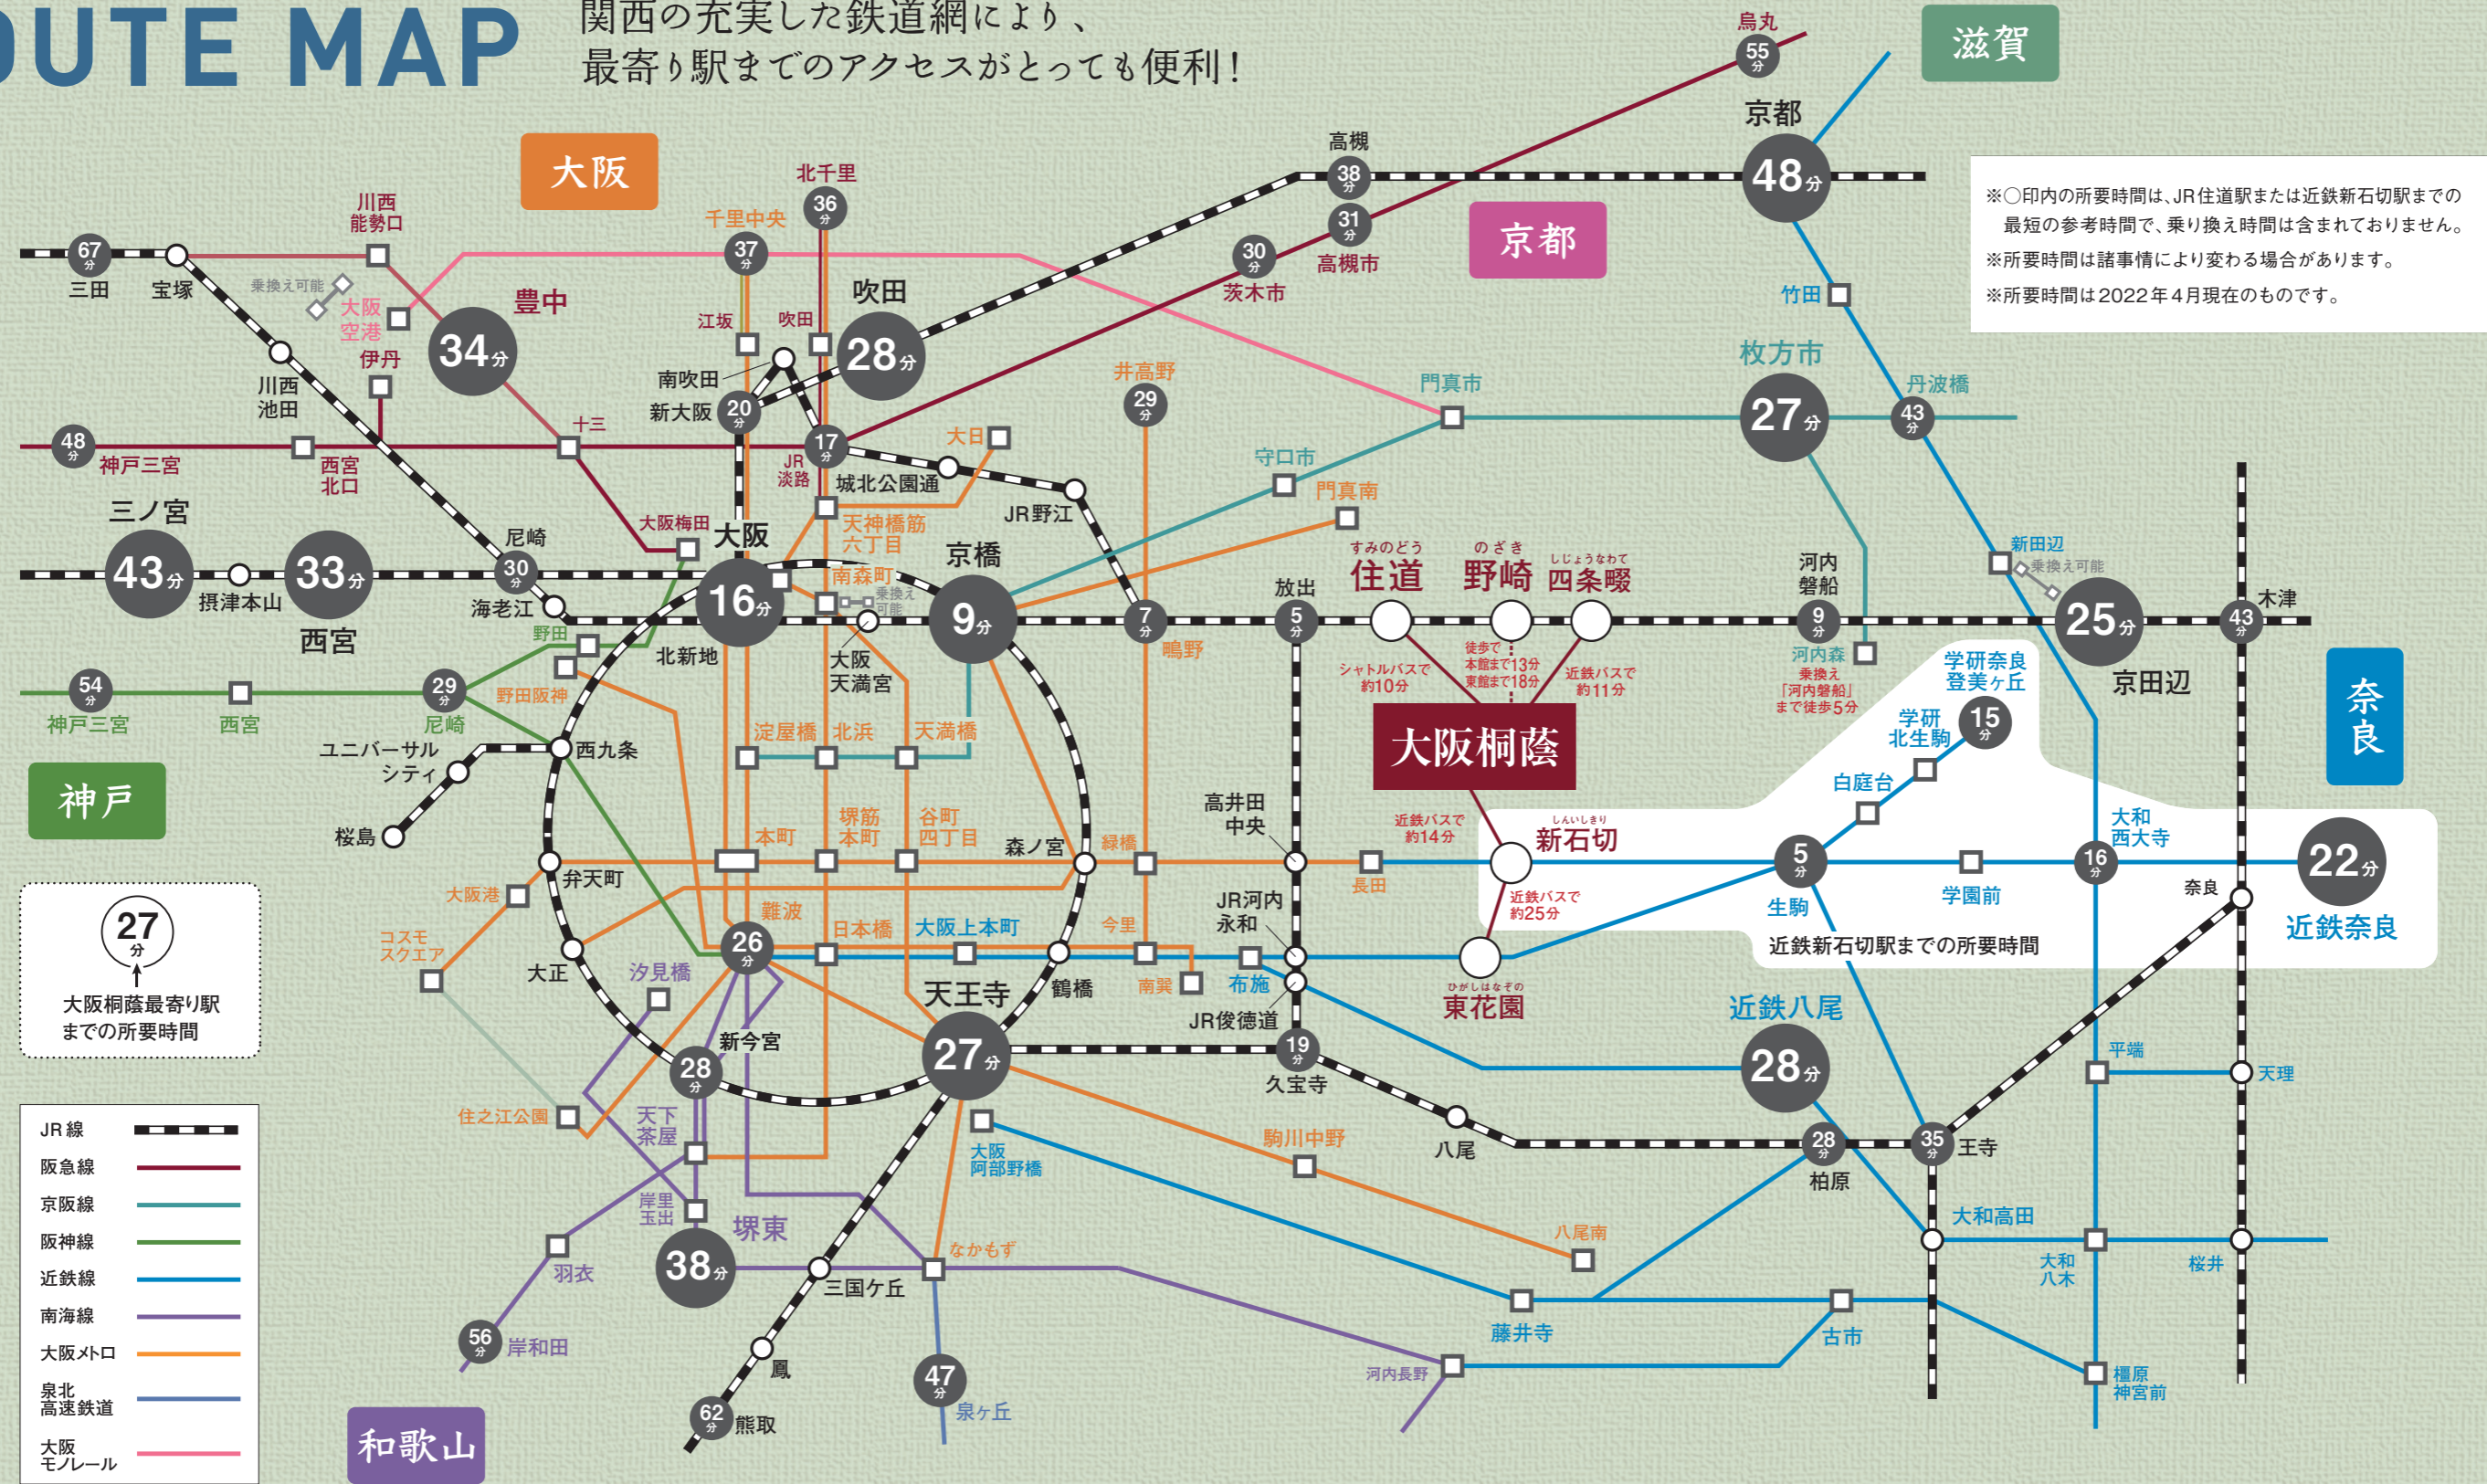

ROUTE MAP

関西の充実した鉄道網により、
最寄り駅までのアクセスがとっても便利！

主要駅からの経路